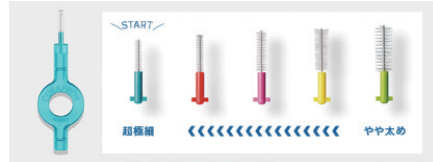

### クラブロックス歯ブラシ

クラブロックス 定番の人気商品。一般的な歯ブラシの最大10倍の高密度毛で、ブラッシングで歯垢(プラーク)を取り除くのが難しい歯と歯ぐきの境目も、効率的なブラッシングが可能です。

もっちり、ふわふわ

優しく磨くだけで歯がツルツルに。

超極細毛  
5460本使用

世界90カ国  
愛用者多数

45°  
持ちやすい  
8角形のハンドル

### クラブロックス歯間ブラシ

優しく奥まで押し込んで、そして引き抜きます。1ストロークを1日1回。適したサイズの歯間ブラシが歯と歯の間の凹んだ部分にも自然に届きます。届きにくいところのお手入れには歯と歯の間をしっかりと掃除することが大事です。シンプルな動きで優しく掃除。

自分のサイズを見つけられる、5種類の計測ブラシ!

歯科医院専売モンダミン【選べる2本購入キャンペーン】

ハビットプロ  
キャンペーンの  
ご紹介

# 2本買ったなら1本もらえる!

選べる対象商品は「プロ仕様」の4種

ハビットプロ(380ml / 1080ml)、リセットコートプロ、ファーストステッププロから自由に組み合わせ可能です。

対象商品を  
どれでも  
2本購入で、

特典は「持ち運びに便利」な限定ボトル

ハビットプロ100mlを  
1本プレゼント!

100mL  
試用品のハビットプロ100mlサイズは、旅行や外出先でのケアに最適なサイズ感です。